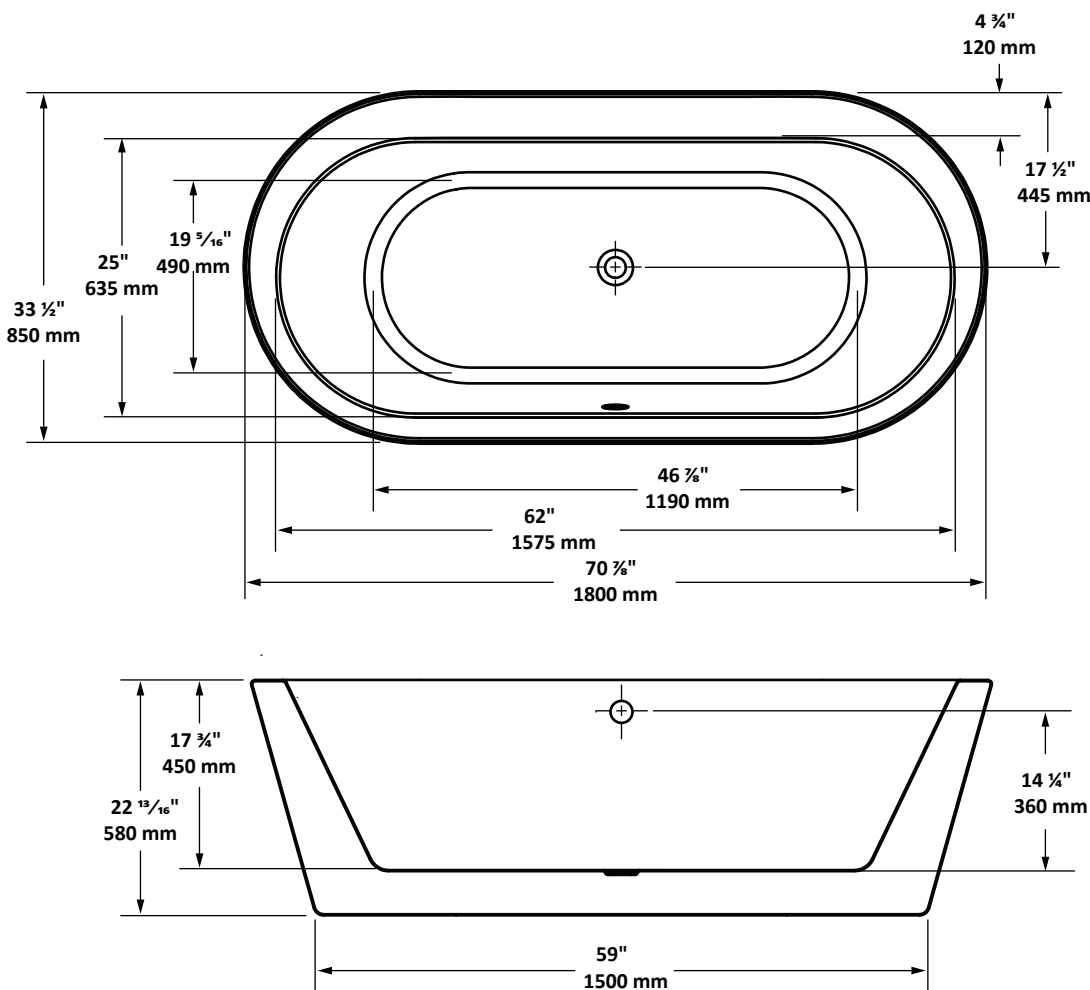

Servicio solo en Inglés y Francés

BT-887 Freestanding bathtub Baignoire autoportante

- Seamless design
- Pure acrylic fiberglass reinforced construction
- Symmetrical backrests
- Freestanding installation
- Adjustable feet
- Chrome deckmount faucet optional
- Chrome drain included
- Integrated chrome linear overflow
- CUPC certified

- *Design sans joint visible*
- *Construction en acrylique renforcée de fibre de verre*
- *Dossiers symétriques*
- *Installation autoportante*
- *Patins de nivellement*
- *Robinet chrome optionnel*
- *Drain chrome inclus*
- *Trop plein linéair chrome intégré*
- *Certifié CUPC*

* Dimensions may vary +/- 1/4" (6mm) / Les dimensions peuvent varier de +/- 1/4" (6mm)